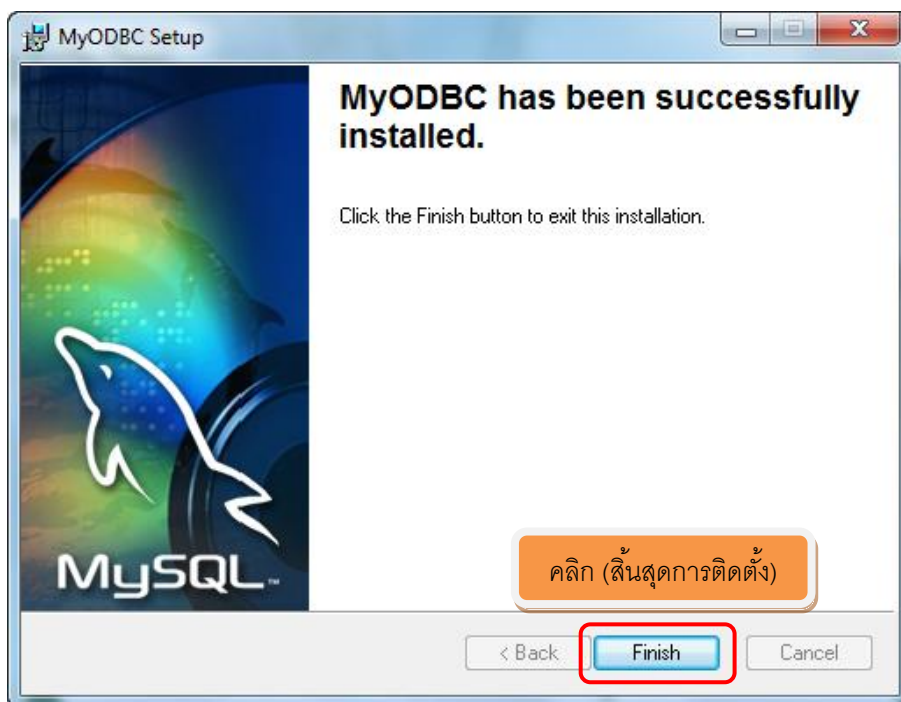

การติดตั้ง MyODBC 3.51 (ในกรณีที่ไม่เคยติดตั้ง) ใน Windows 7

ภาพที่ 1

ภาพที่ 2

ภาพที่ 3

คลิก

ภาพที่ 4

ภาพที่ 5

ภาพที่ 6