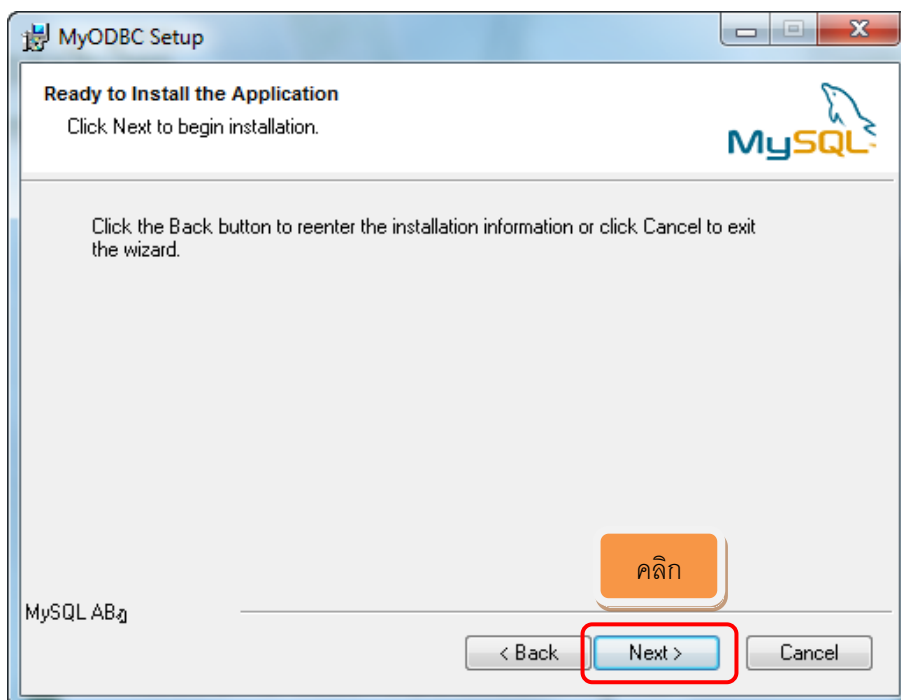

การติดตั้ง MyODBC 3.51 (ในกรณีที่ไม่เคยติดตั้ง) ใน Windows 7

ภาพที่ 1

ภาพที่ 2

ภาพที่ 3

คลิก

ภาพที่ 4

ภาพที่ 5

ภาพที่ 6