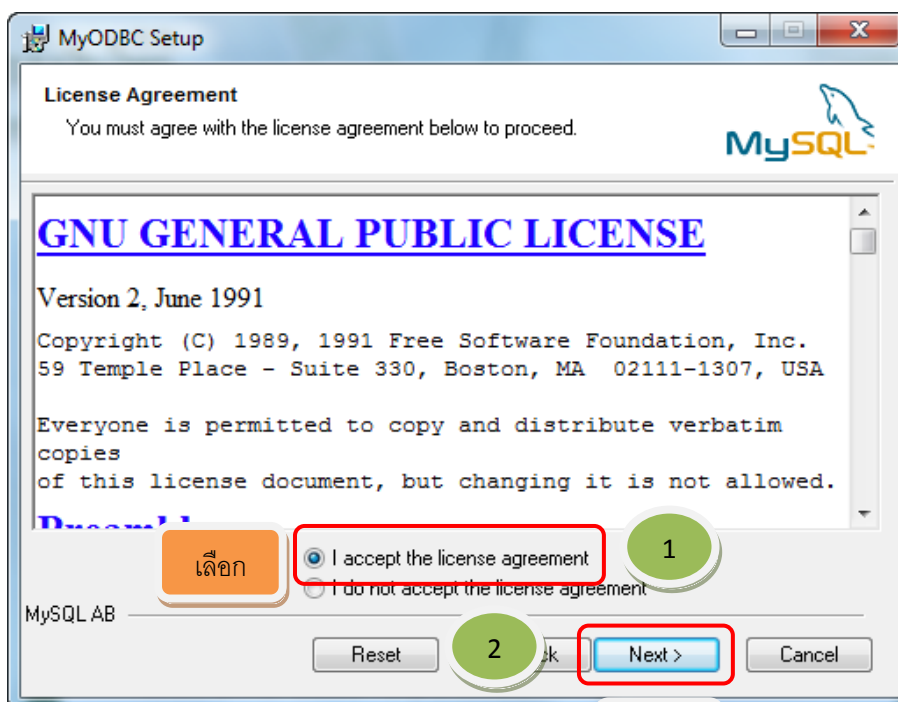

การติดตั้ง MyODBC 3.51 (ในกรณีที่ไม่เคยติดตั้ง) ใน Windows 7

ภาพที่ 1

ภาพที่ 2

ภาพที่ 3

คลิก

ภาพที่ 4

ภาพที่ 5

ภาพที่ 6