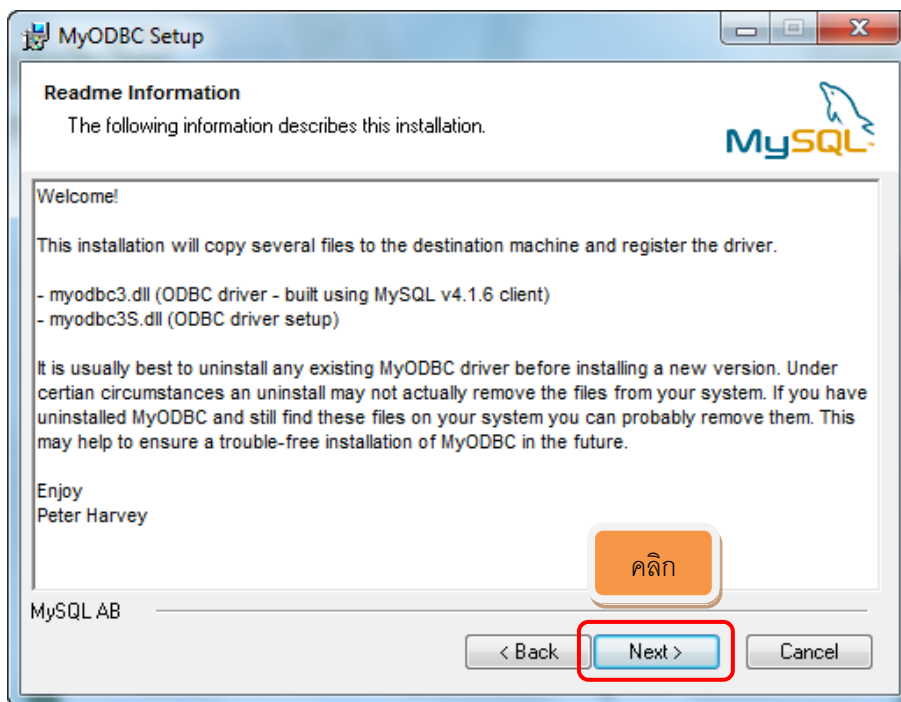

การติดตั้ง MyODBC 3.51 (ในกรณีที่ไม่เคยติดตั้ง) ใน Windows 7

ภาพที่ 1

ภาพที่ 2

ภาพที่ 3

คลิก

ภาพที่ 4

ภาพที่ 5

ภาพที่ 6