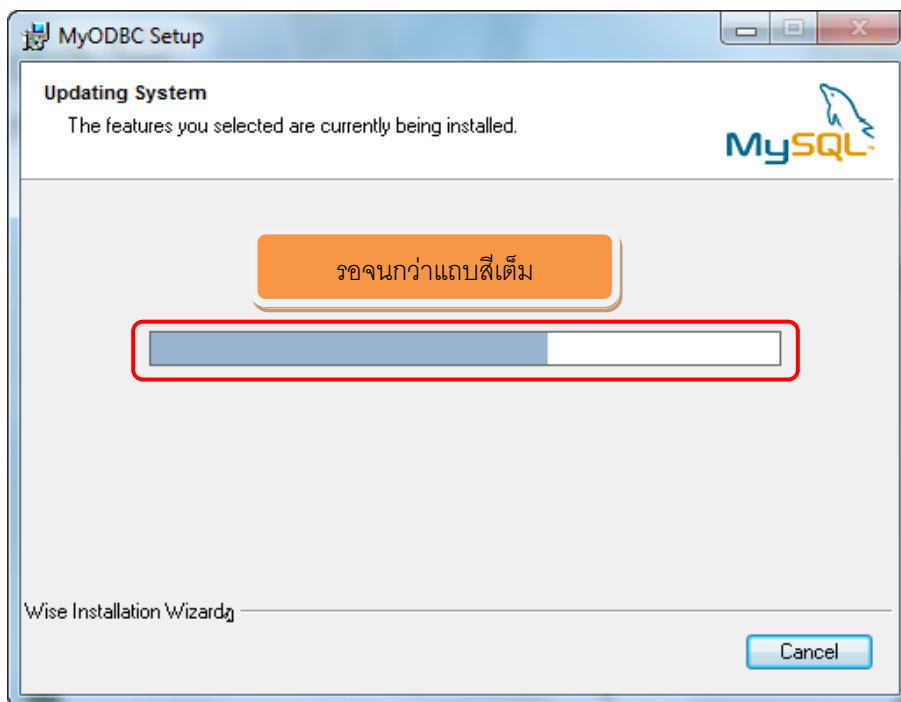

การติดตั้ง MyODBC 3.51 (ในกรณีที่ไม่เคยติดตั้ง) ใน Windows 7

ภาพที่ 1

ภาพที่ 2

ภาพที่ 3

คลิก

ภาพที่ 4

ภาพที่ 5

ภาพที่ 6